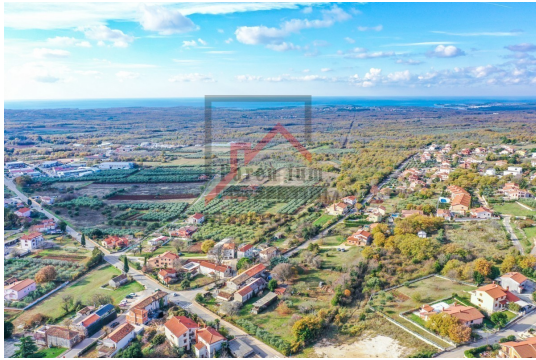

PARENTIUM NEKRETNINE

Bračka 41, 52440 Poreč

mail: info@parentium-nekretnine.com

web: www.parentium-nekretnine.com

info: +385 95 359 5158 | +385 97 653 7679

Šifra :	01172
Lokacija :	Kaštelir-Labinci
Površina objekta :	0 m²
Površina zemljišta :	752 m²
Udaljenost od centra :	350 m
Udaljenost od mora :	9000 m

Cijena : 128.000 €

Kaštelir,

prodaje se građevinsko zemljište 9 km od mora, u blizini svih sadržaja.

Građevinska parcela od 752 m². Sa prvom kata će biti pogled na more. U blizini parcele nalaze se struja, voda i kanalizacija.