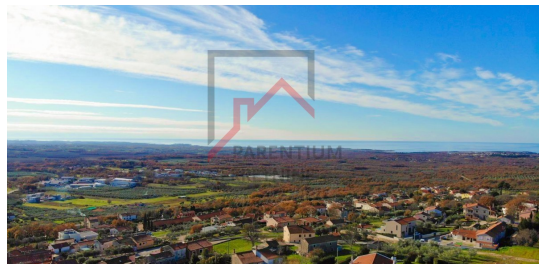

Šifra : 01342

Lokacija : Poreč

Površina objekta : 0 m²

Površina zemljišta : 932 m²

Udaljenost od centra : 500 m

Udaljenost od mora : 8000 m

Pogled na more : Da

Cijena : 230.000 €

U ponudi je građevinsko zemljište veličine 932 m², smješteno na jedinstvenoj lokaciji koja pruža nezaboravan pogled na more. Ova posljednja dostupna parcela nalazi se u mirnom okruženju, idealnom za gradnju kuće iz snova. Zahvaljujući već provedenoj i plaćenju struji te osiguranom pristupnom putu, zemljište je spremno za početak gradnje bez dodatnih ulaganja.

Posebna prednost ove nekretnine je gotov idejni projekt za izgradnju elegantne samostojeće kuće s bazenom, što budućem vlasniku omogućuje jednostavan početak realizacije. Projekt je osmišljen tako da maksimalno iskoristi sve prednosti ove lokacije – od privatnosti do uživanja u pogledu na plavetnilo mora.