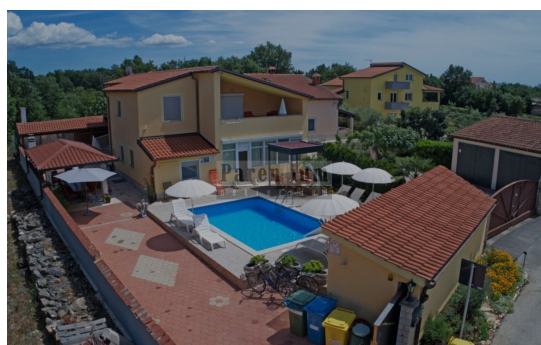

PARENTIUM NEKRETNINE

Bračka 41, 52440 Poreč

mail: info@parentium-nekretnine.com

web: www.parentium-nekretnine.com

info: +385 95 359 5158 | +385 97 653 7679

Koda :	01010
Lokacija :	Poreč
Površina objekta :	280 m²
Površina zemljišča :	514 m²
Oddaljenost od centra :	6000 m
Oddaljenost od morja :	6000 m
Število nadstropij :	2
Število sob :	14
Število spalnic :	9
Število kopalnic :	6
Leto izgradnje :	n/a
Energ. učinkovitost :	Ni določeno

Cena : 700.000 €

Poreč, okolica, 6 km oddaljena od morja in centra mesta, je ta apartmajska hiša s skupno petimi apartmaji.

Njegova skupna površina je 280 m².

Hiša se razteza v dveh etažah, od tega se tri stanovanja nahajajo v pritličju in dva apartmaja v prvem nadstropju.

Vsak apartma ima svojo teraso in vsi apartmaji so popolnoma opremljeni. Apartmaji so sestavljeni iz dnevne sobe, jedilnice in kuhinje, dveh spalnic in kopalnice.

Stanovanja so ogrevana s klimatskimi napravami in norveškimi radiatorji.

Na dvorišču hiše se nahaja bazen in letna kuhinja, ki omogočata dodatno sprostitev v poletnih dneh.