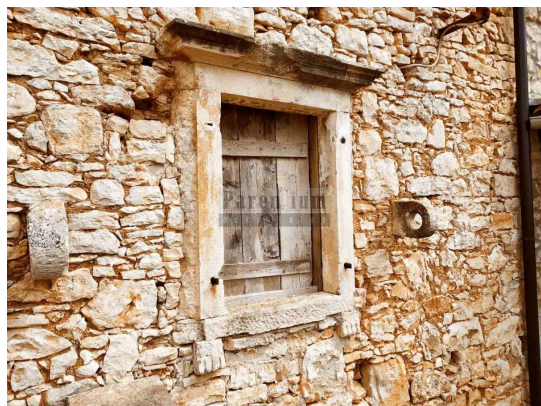

PARENTIUM NEKRETNINE

Bračka 41, 52440 Poreč

mail: info@parentium-nekretnine.com

web: www.parentium-nekretnine.com

info: +385 95 359 5158 | +385 97 653 7679

Koda :	00798
Lokacija :	Poreč
Površina objekta :	210 m²
Površina zemljišča :	250 m²
Oddaljenost od centra :	11000 m
Oddaljenost od morja :	11000 m
Število nadstropij :	3
Število sob :	4
Število spalnic :	3
Število kopalnic :	2
Parkirni prostor :	Da
Električno ogrevanje :	Da
Leto izgradnje :	n/a
Energ. učinkovitost :	Ni določeno

Cena : 160.000 €

Poreč, okolica, prodamo kamnito hišo v nizu stran od morja in centra Poreča 11km. Hiša ima površino 210m², ki se razprostira v 3 etažah. Vrt ima površino 250m², dostop je iz hiše, parkirna mesta pa so zagotovljena s sprednje strani. Hiša ima novo streho, temelje, klet in plošče v etažah, priključena je na elektriko, vodo in ima priključek na kanalizacijo. Hiša se nahaja na mirnem mestu in glede na lego dvorišča nudi zasebnost, tako da bi jo lahko uporabljali v turistične namene. Lastnina, vredna pozornosti.